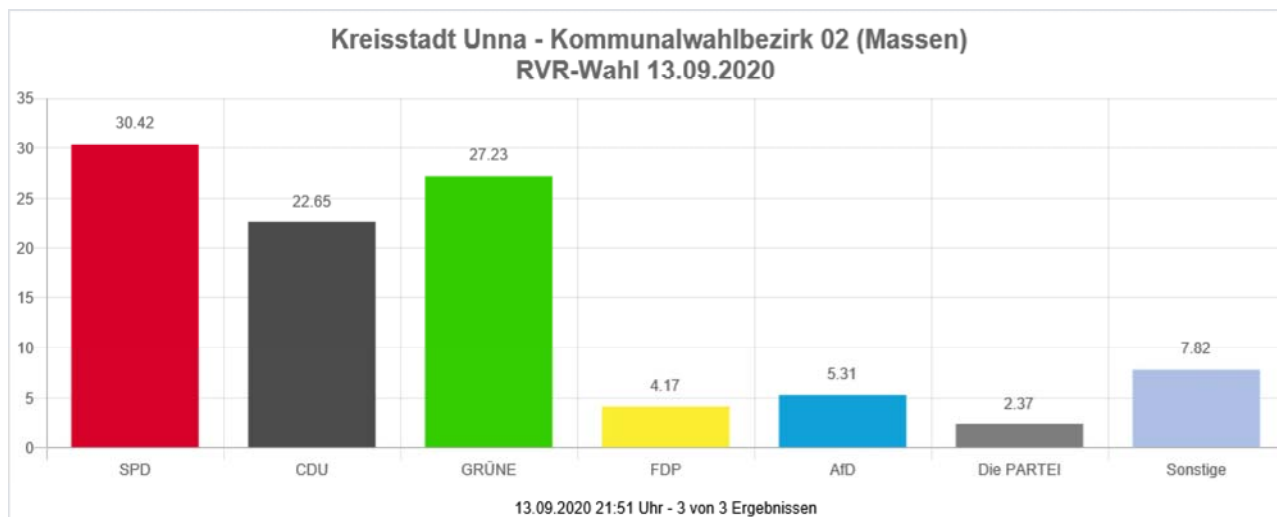

RVR-Wahl 13.09.2020

Kreisstadt Unna

Kommunalwahlbezirk 02 (Massen)