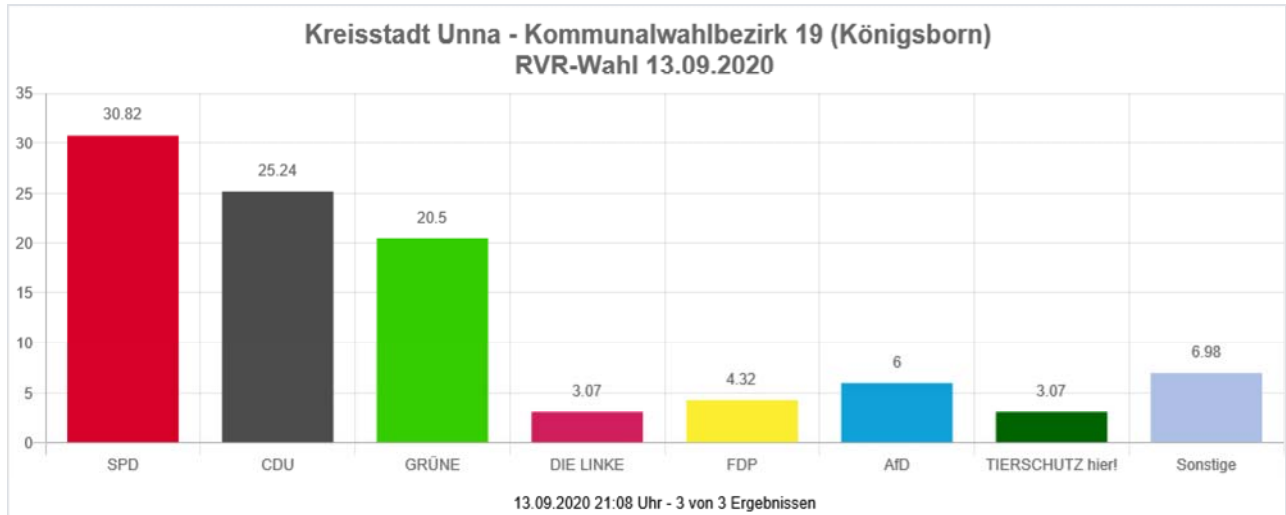

RVR-Wahl 13.09.2020

Kreisstadt Unna

Kommunalwahlbezirk 19 (Königsborn)