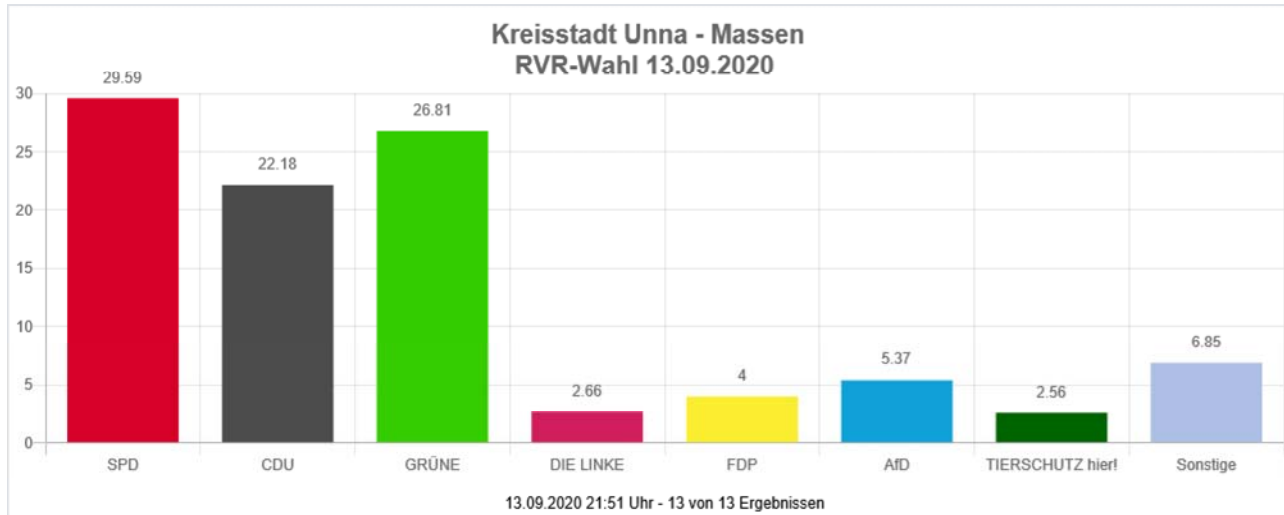

RVR-Wahl 13.09.2020

Kreisstadt Unna

Massen