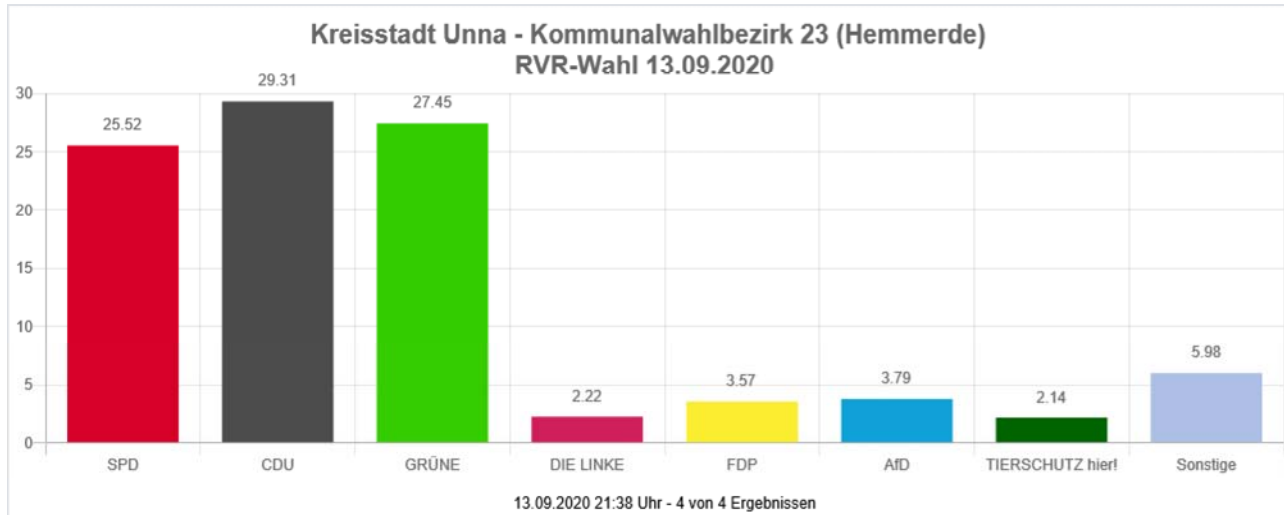

RVR-Wahl 13.09.2020

Kreisstadt Unna

Kommunalwahlbezirk 23 (Hemmerde)