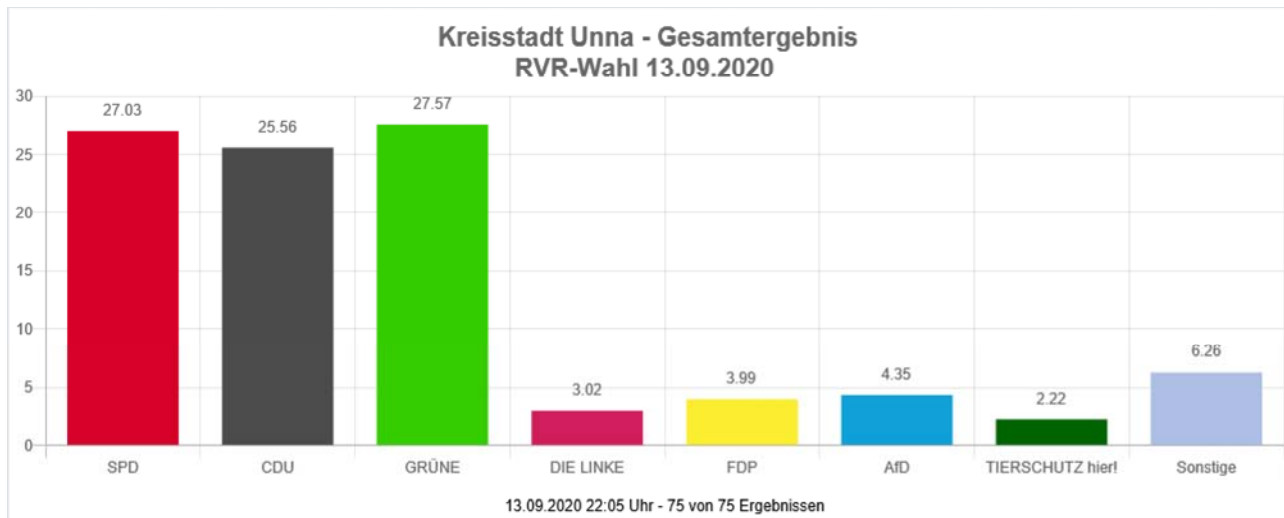

RVR-Wahl 13.09.2020

Kreisstadt Unna