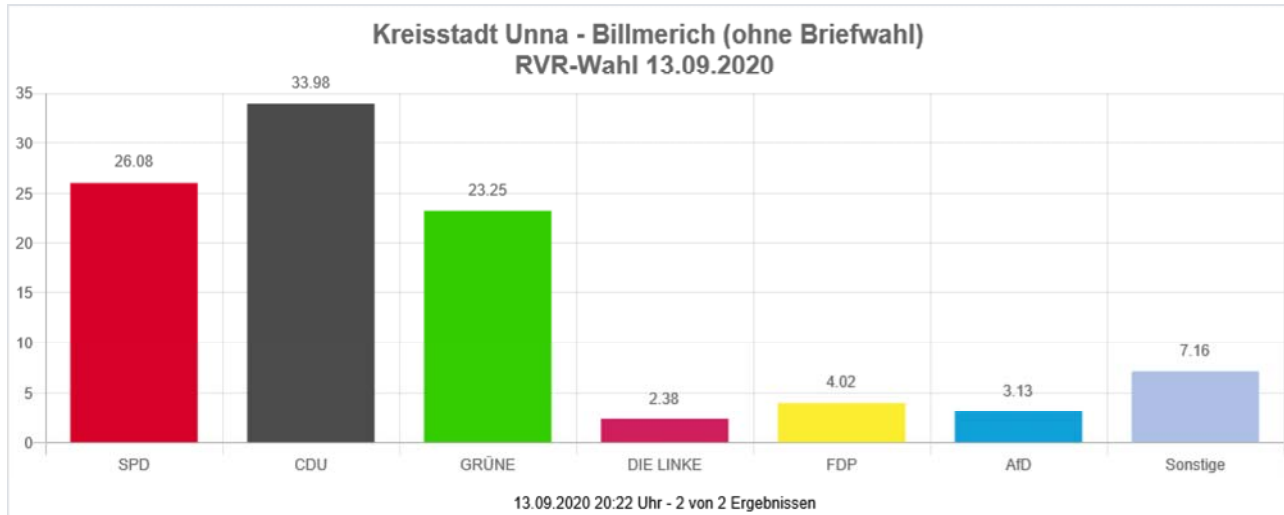

RVR-Wahl 13.09.2020

Kreisstadt Unna

Billmerich (ohne Briefwahl)