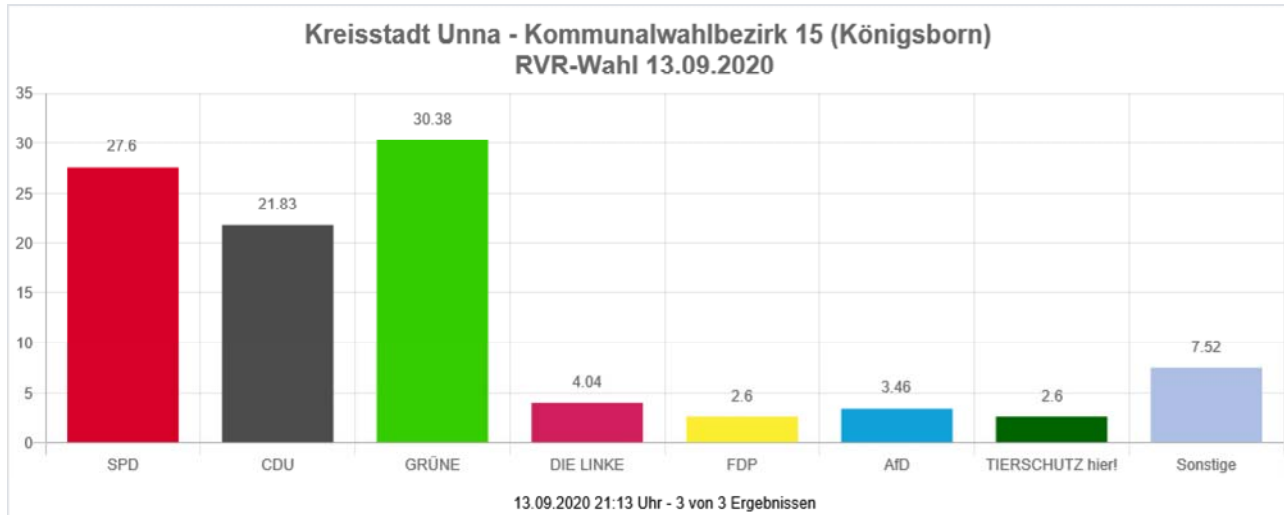

RVR-Wahl 13.09.2020
Kreisstadt Unna
Kommunalwahlbezirk 15 (Königsborn)