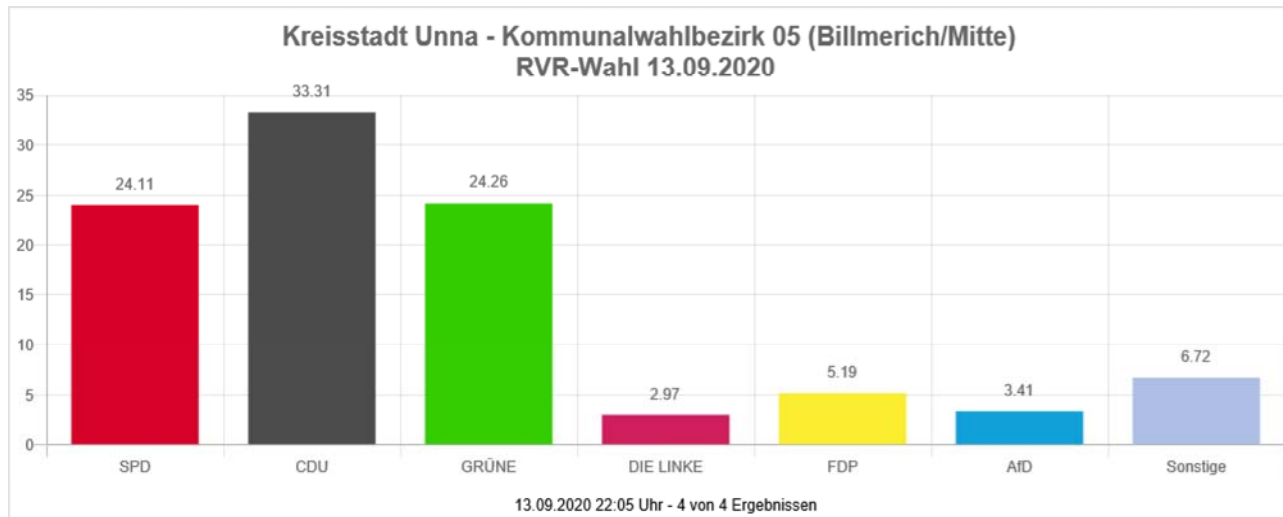

RVR-Wahl 13.09.2020

Kreisstadt Unna

Kommunalwahlbezirk 05 (Billmerich/Mitte)