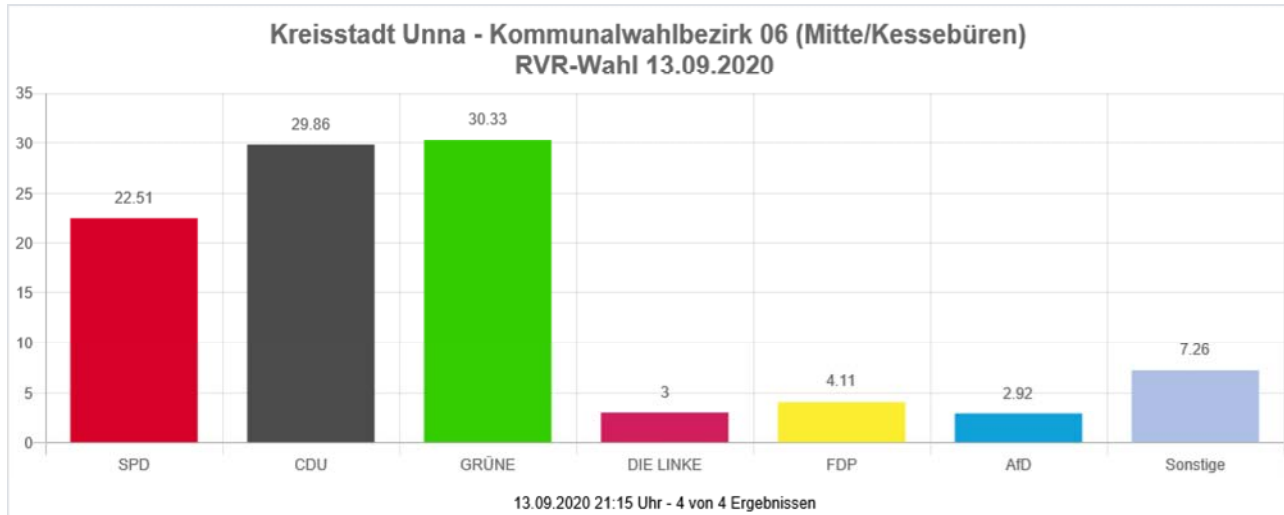

RVR-Wahl 13.09.2020
Kreisstadt Unna
Kommunalwahlbezirk 06 (Mitte/Kessebüren)