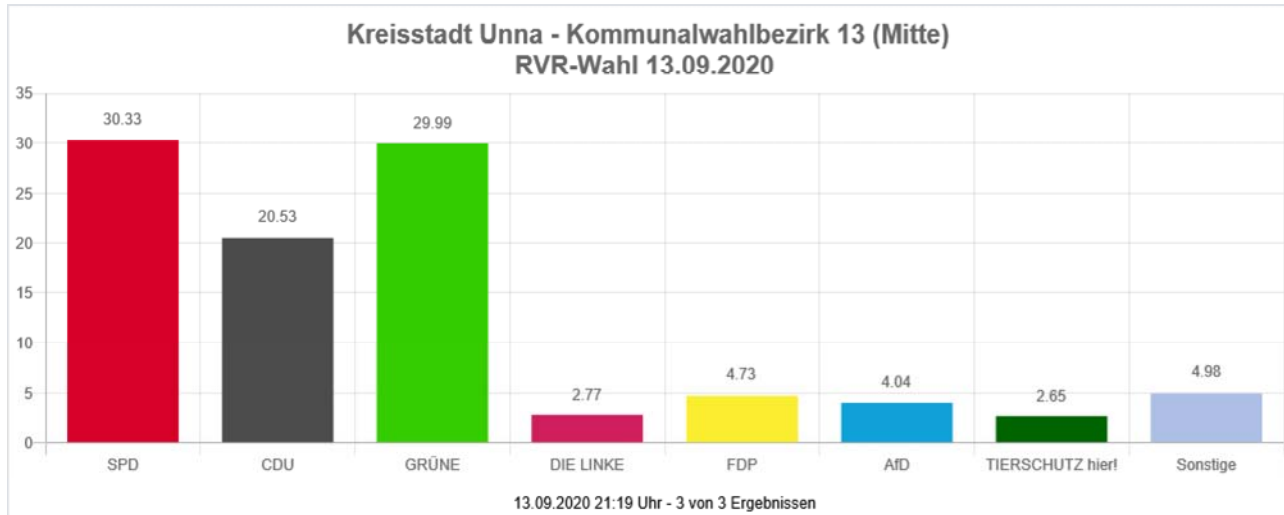

RVR-Wahl 13.09.2020

Kreisstadt Unna

Kommunalwahlbezirk 13 (Mitte)