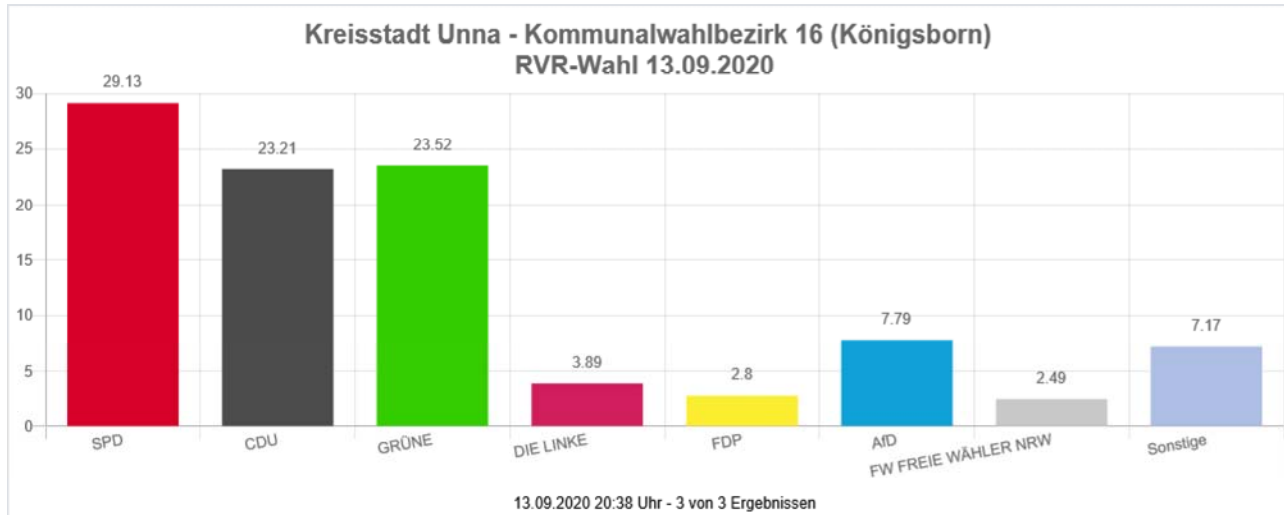

RVR-Wahl 13.09.2020

Kreisstadt Unna

Kommunalwahlbezirk 16 (Königsborn)