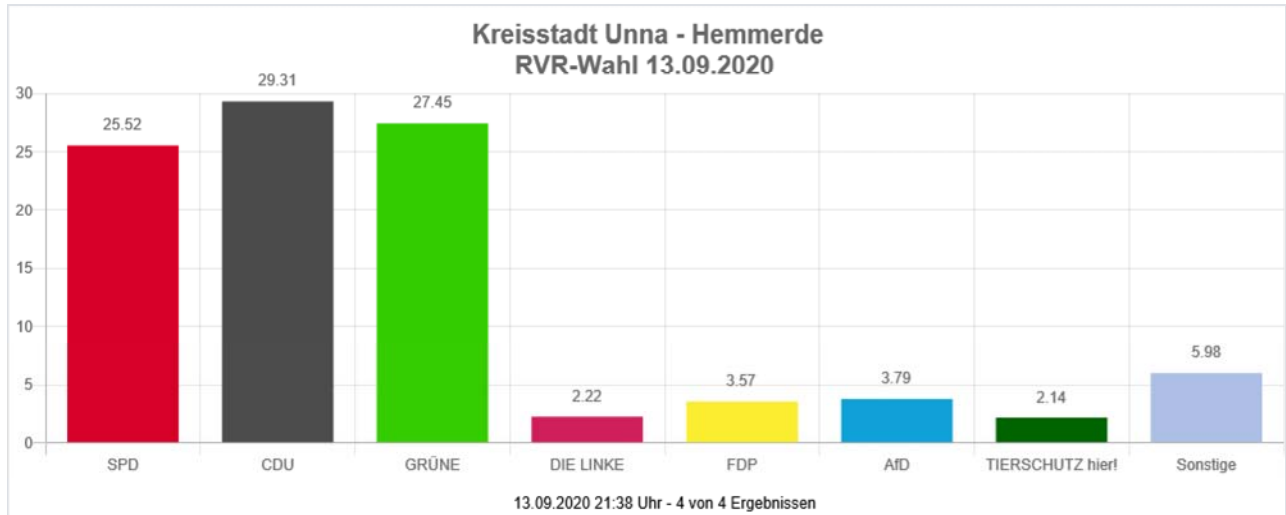

RVR-Wahl 13.09.2020

Kreisstadt Unna

Hemmerde