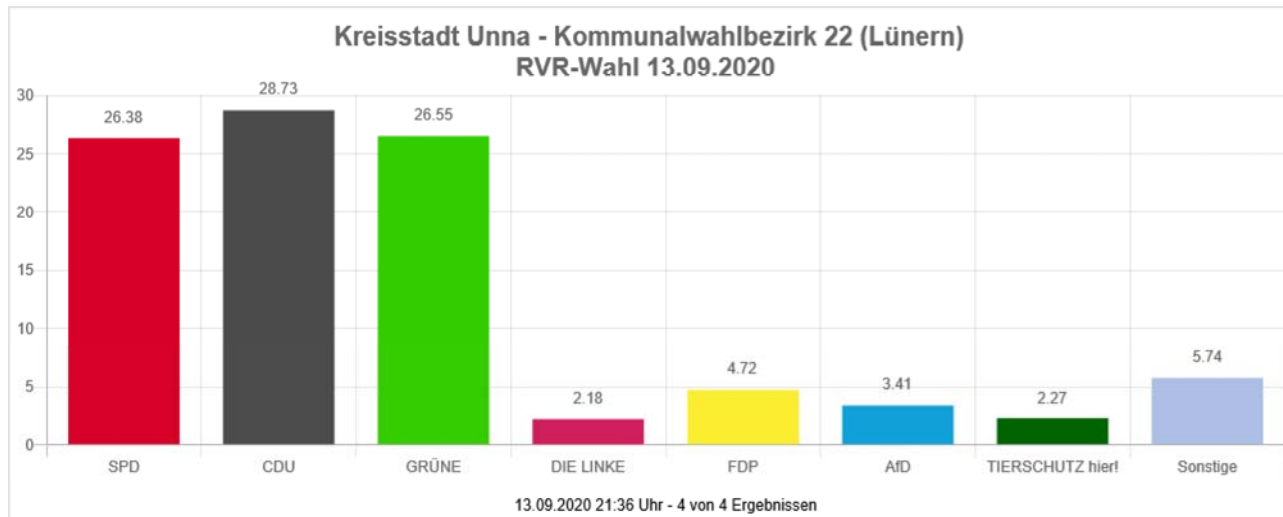

RVR-Wahl 13.09.2020

Kreisstadt Unna

Kommunalwahlbezirk 22 (Lünern)