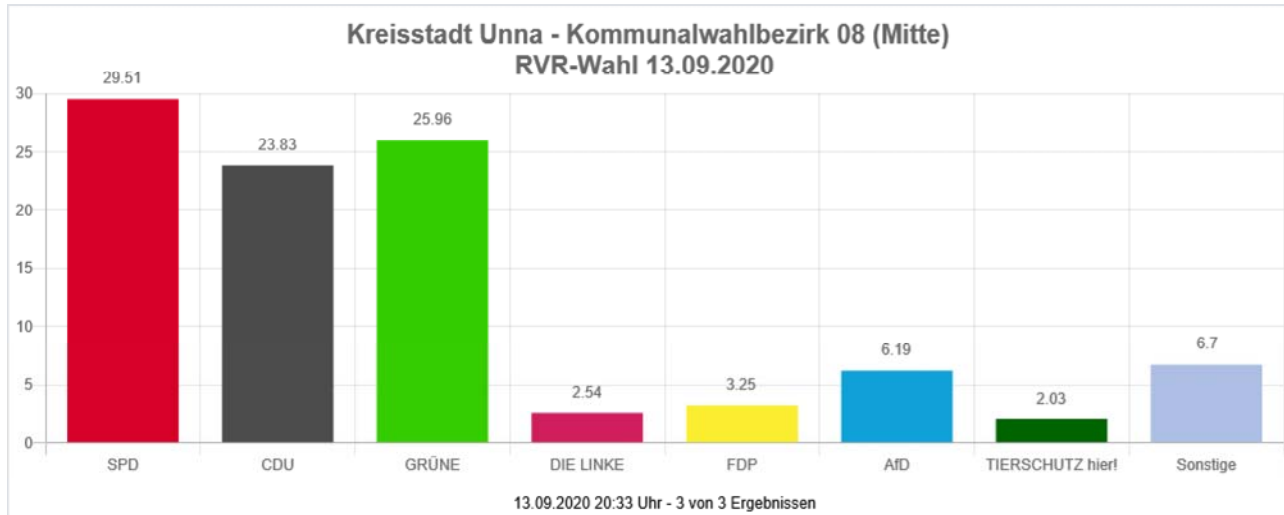

RVR-Wahl 13.09.2020

Kreisstadt Unna

Kommunalwahlbezirk 08 (Mitte)