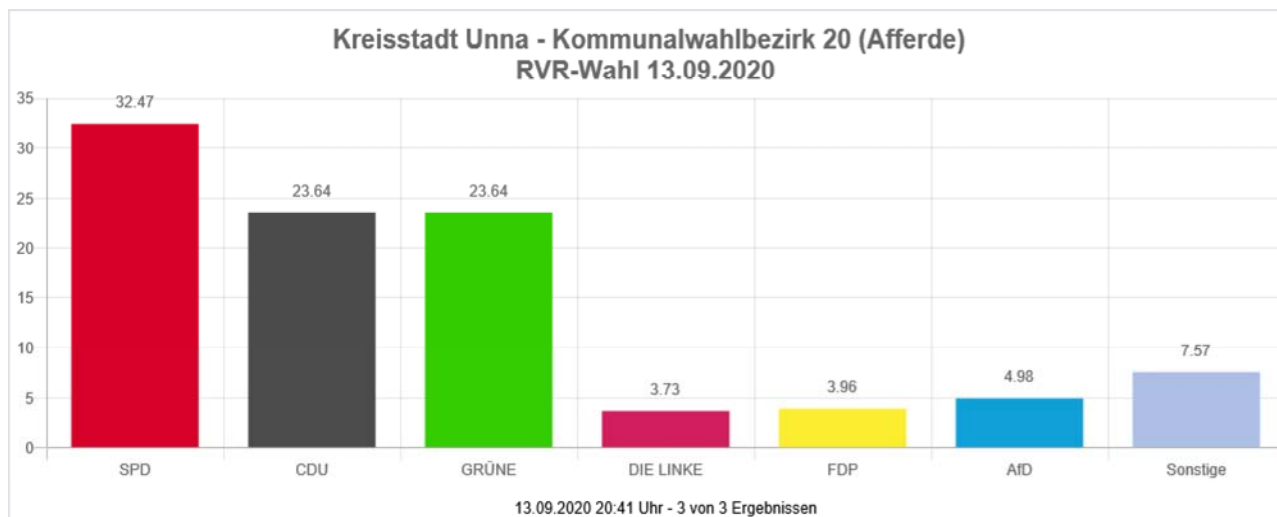

RVR-Wahl 13.09.2020

Kreisstadt Unna

Kommunalwahlbezirk 20 (Afferde)