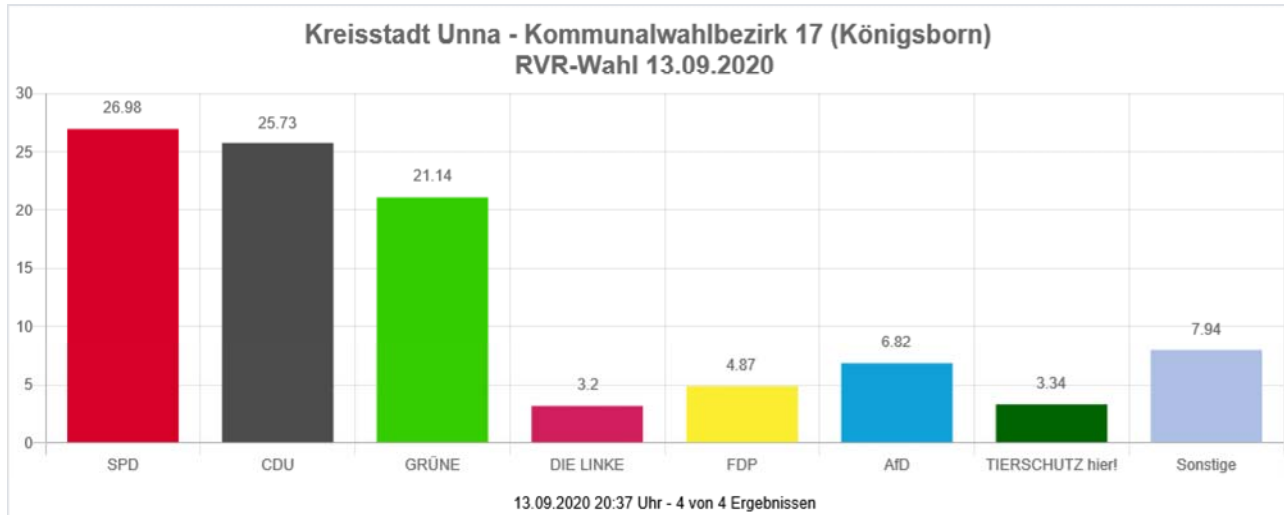

RVR-Wahl 13.09.2020

Kreisstadt Unna

Kommunalwahlbezirk 17 (Königsborn)