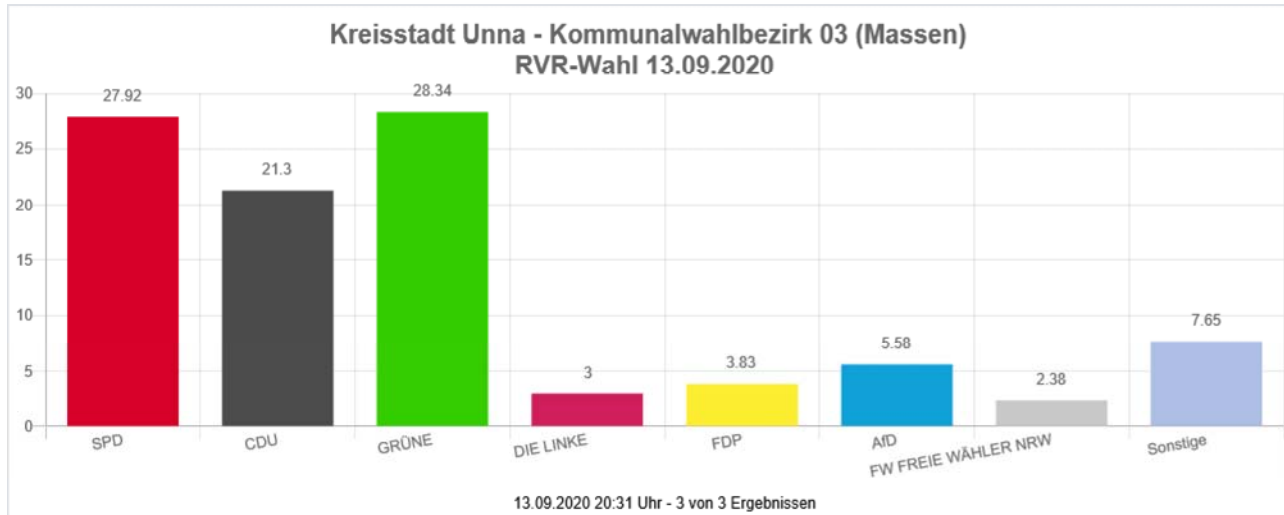

RVR-Wahl 13.09.2020

Kreisstadt Unna

Kommunalwahlbezirk 03 (Massen)