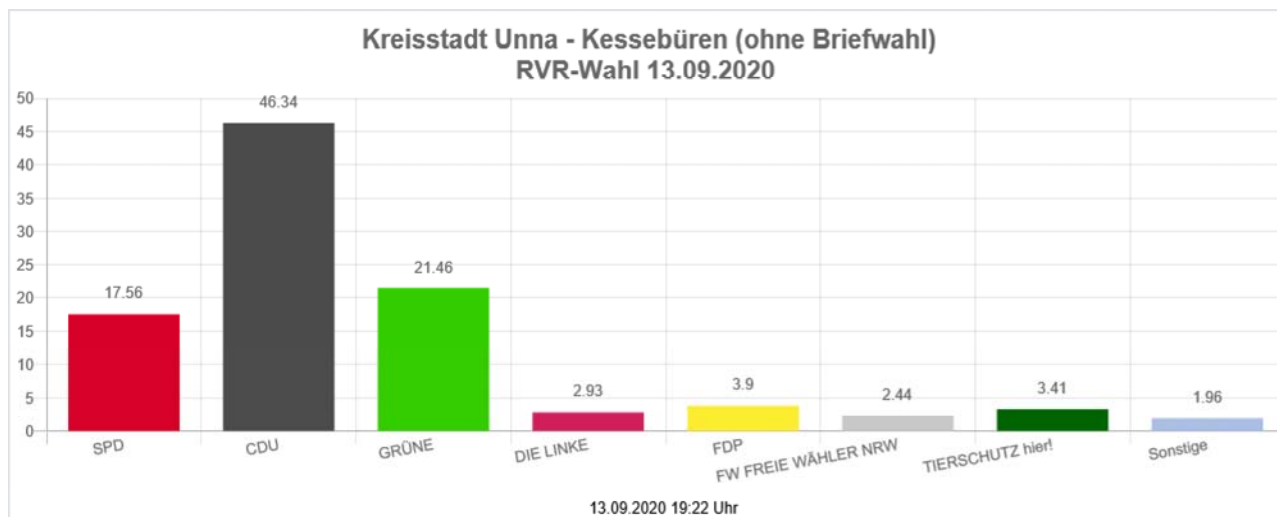

RVR-Wahl 13.09.2020

Kreisstadt Unna

Kessebüren (ohne Briefwahl)