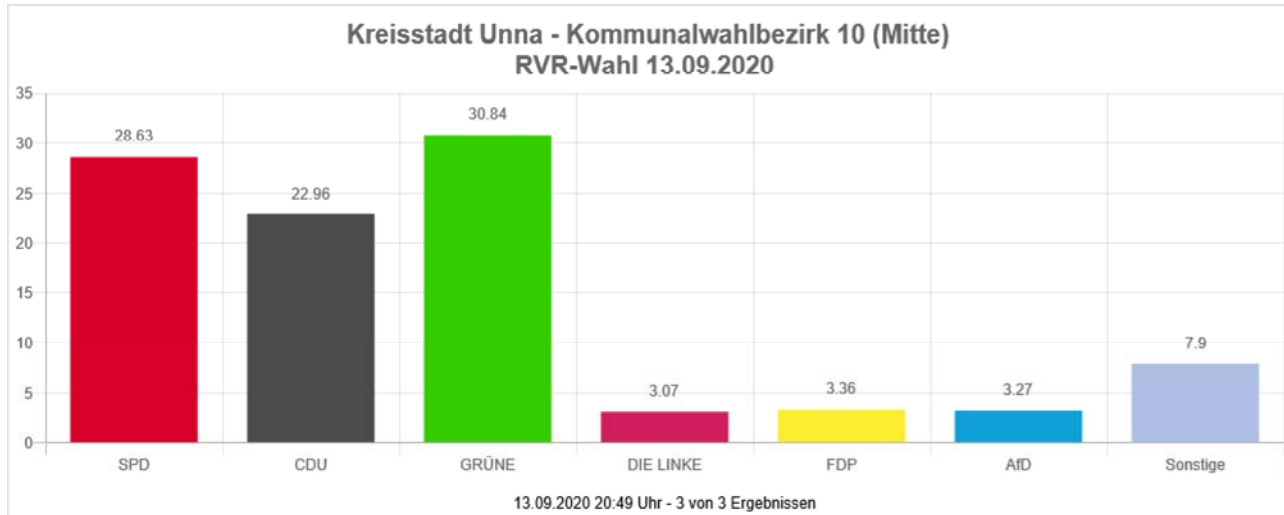

RVR-Wahl 13.09.2020

Kreisstadt Unna

Kommunalwahlbezirk 10 (Mitte)