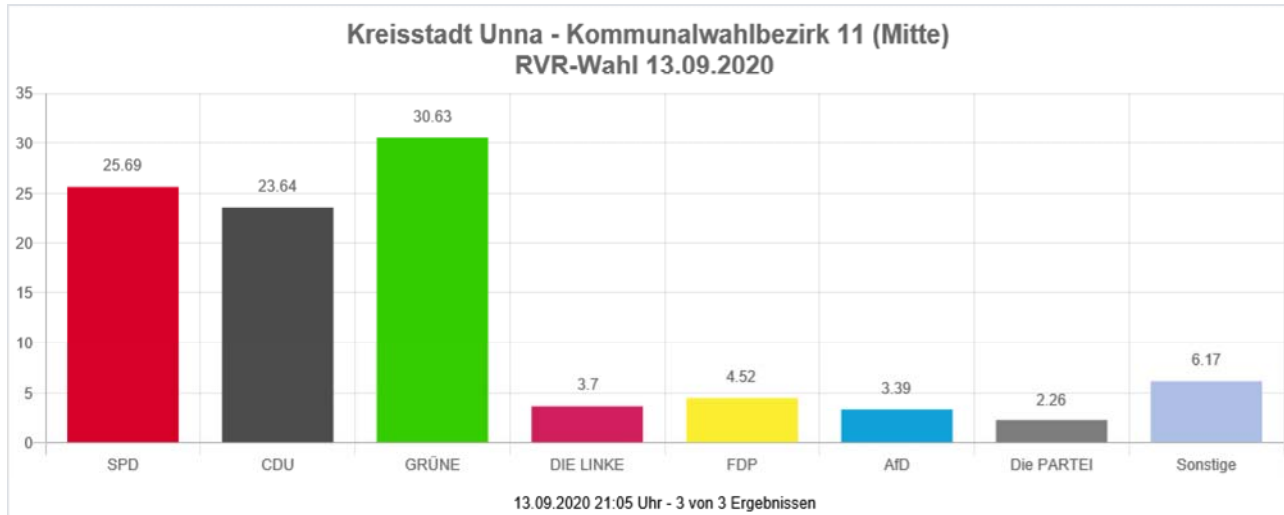

RVR-Wahl 13.09.2020

Kreisstadt Unna

Kommunalwahlbezirk 11 (Mitte)