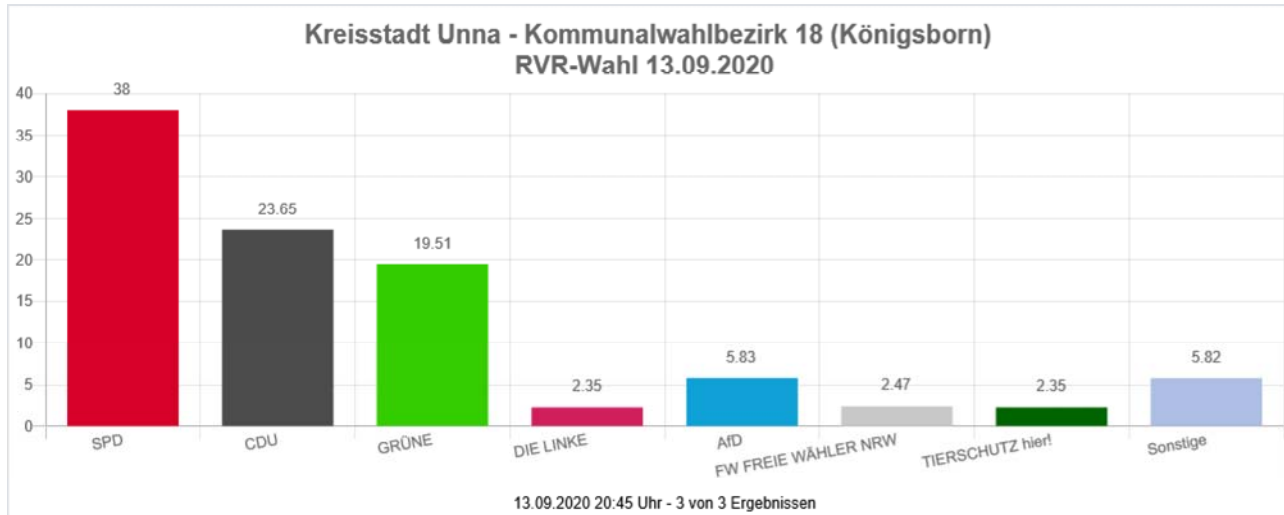

RVR-Wahl 13.09.2020

Kreisstadt Unna

Kommunalwahlbezirk 18 (Königsborn)