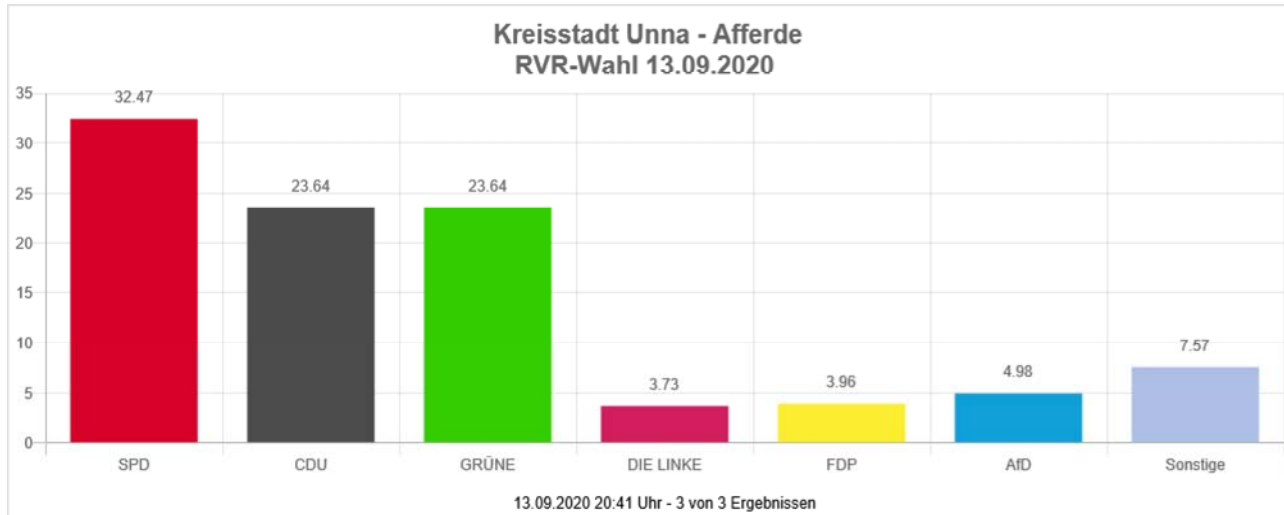

RVR-Wahl 13.09.2020

Kreisstadt Unna

Afferde