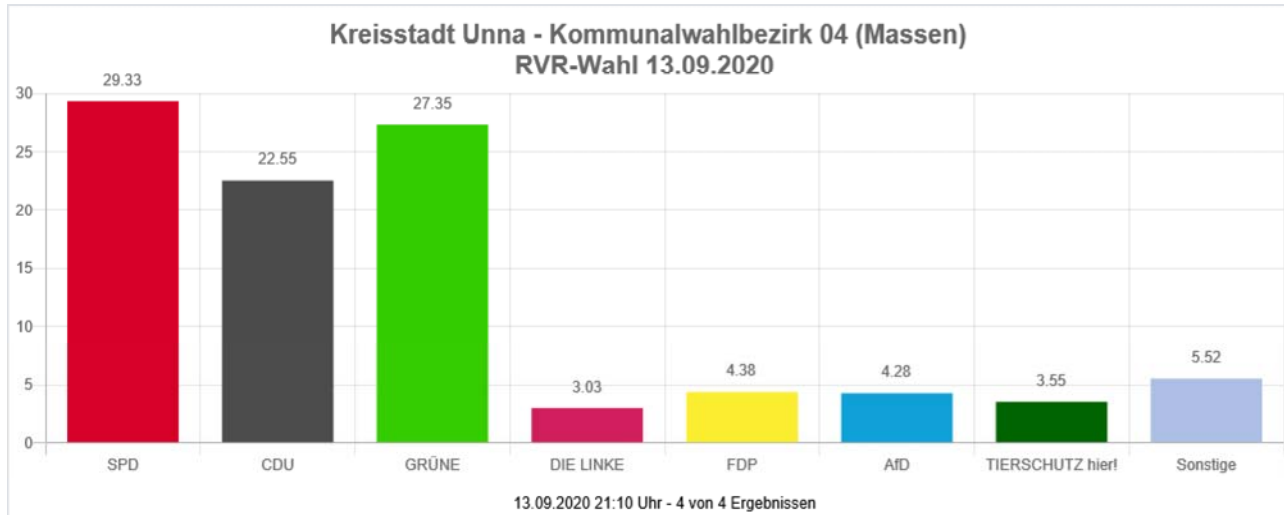

RVR-Wahl 13.09.2020

Kreisstadt Unna

Kommunalwahlbezirk 04 (Massen)