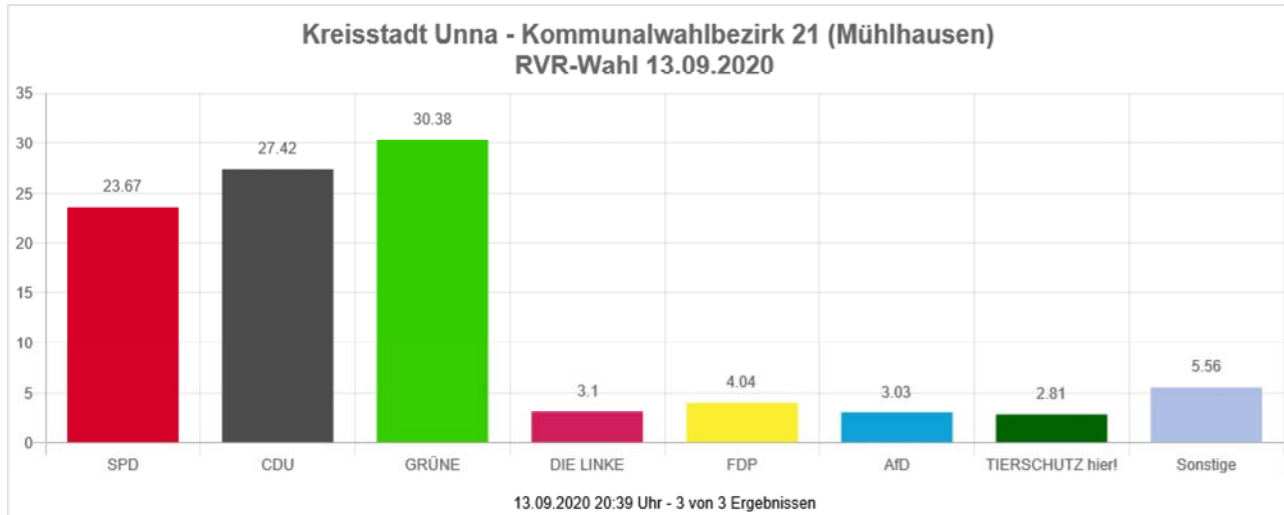

RVR-Wahl 13.09.2020

Kreisstadt Unna

Kommunalwahlbezirk 21 (Mühlhausen)