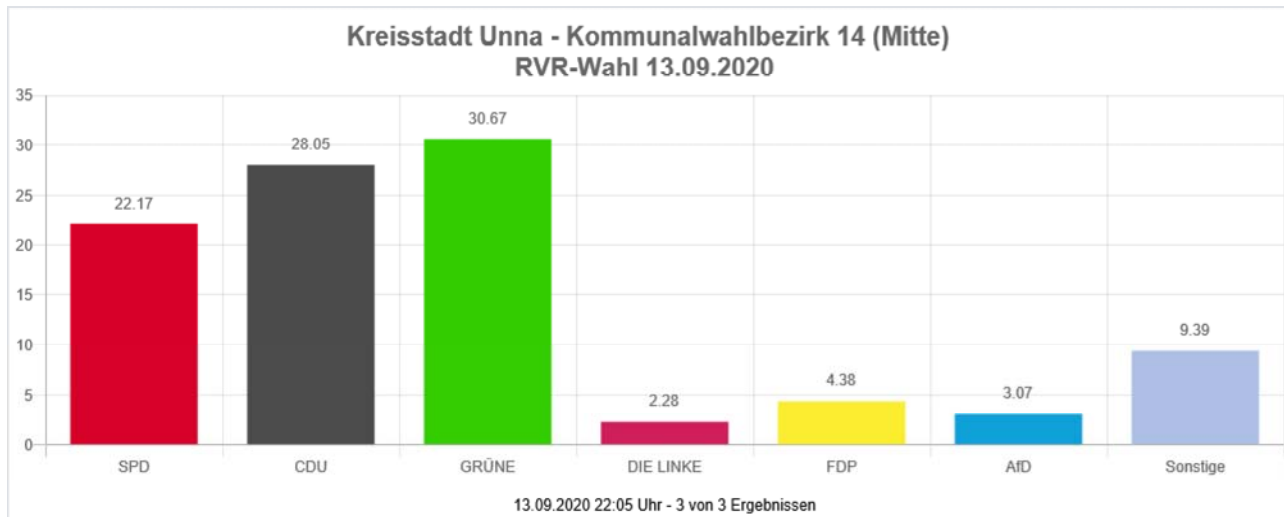

RVR-Wahl 13.09.2020

Kreisstadt Unna

Kommunalwahlbezirk 14 (Mitte)