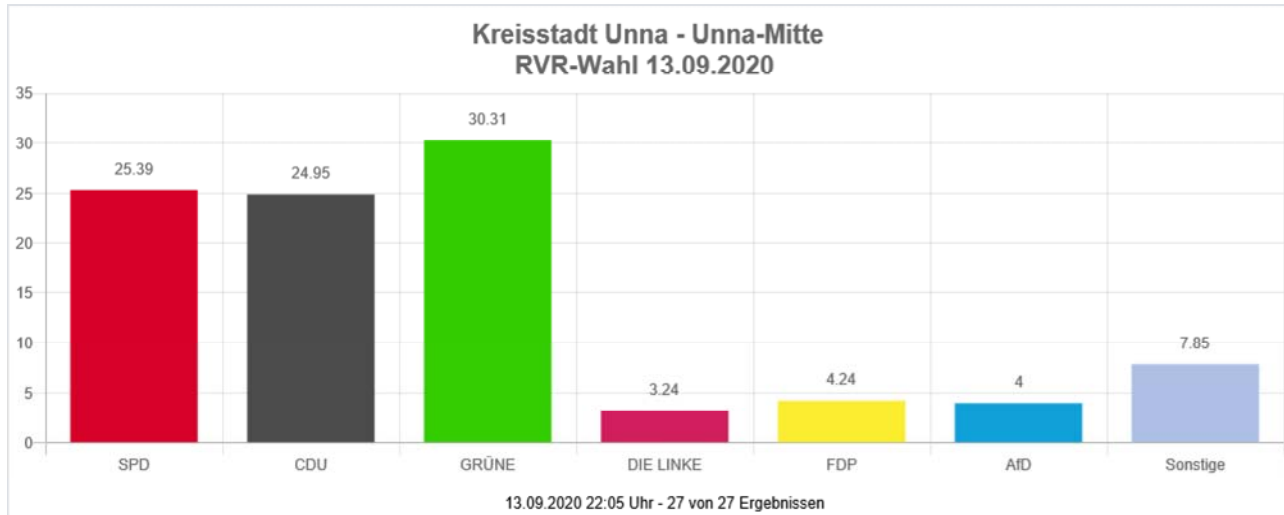

RVR-Wahl 13.09.2020

Kreisstadt Unna

Unna-Mitte