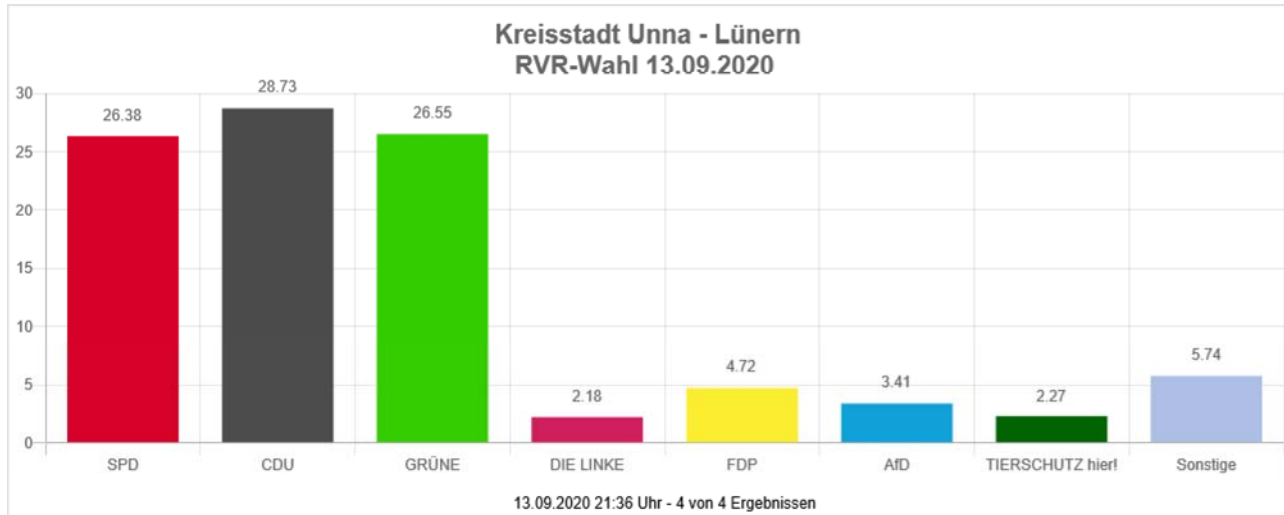

RVR-Wahl 13.09.2020

Kreisstadt Unna

Lünern