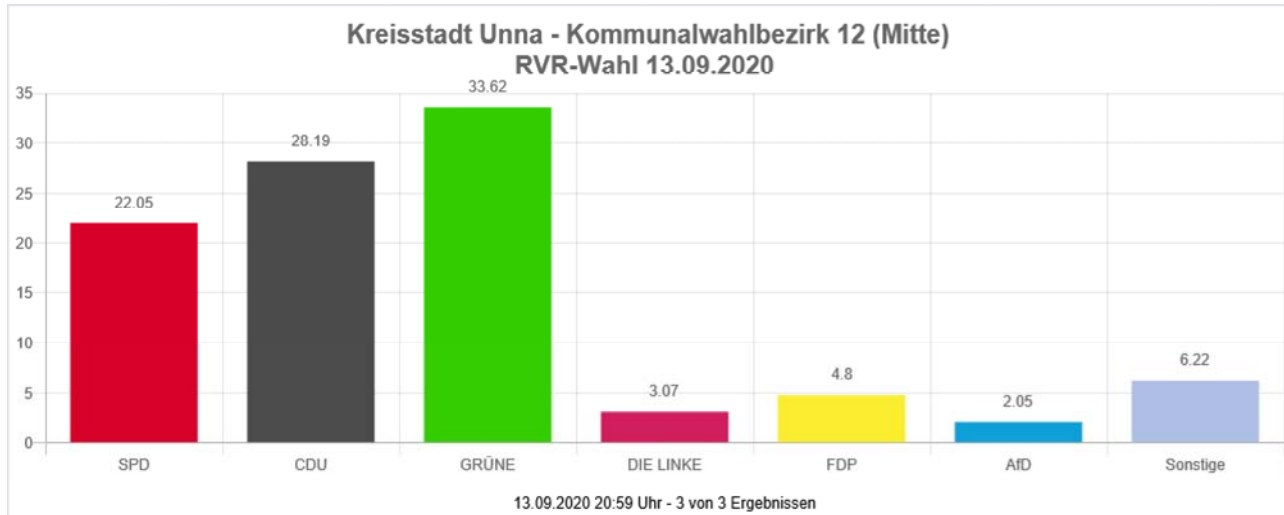

RVR-Wahl 13.09.2020

Kreisstadt Unna

Kommunalwahlbezirk 12 (Mitte)