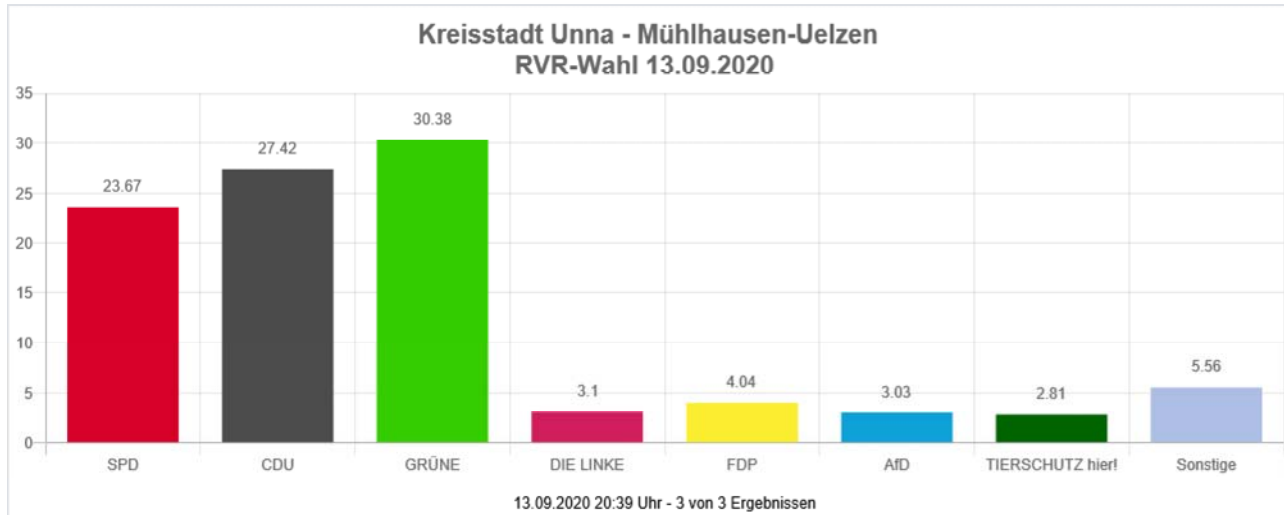

RVR-Wahl 13.09.2020

Kreisstadt Unna

Mühlhausen-Uelzen