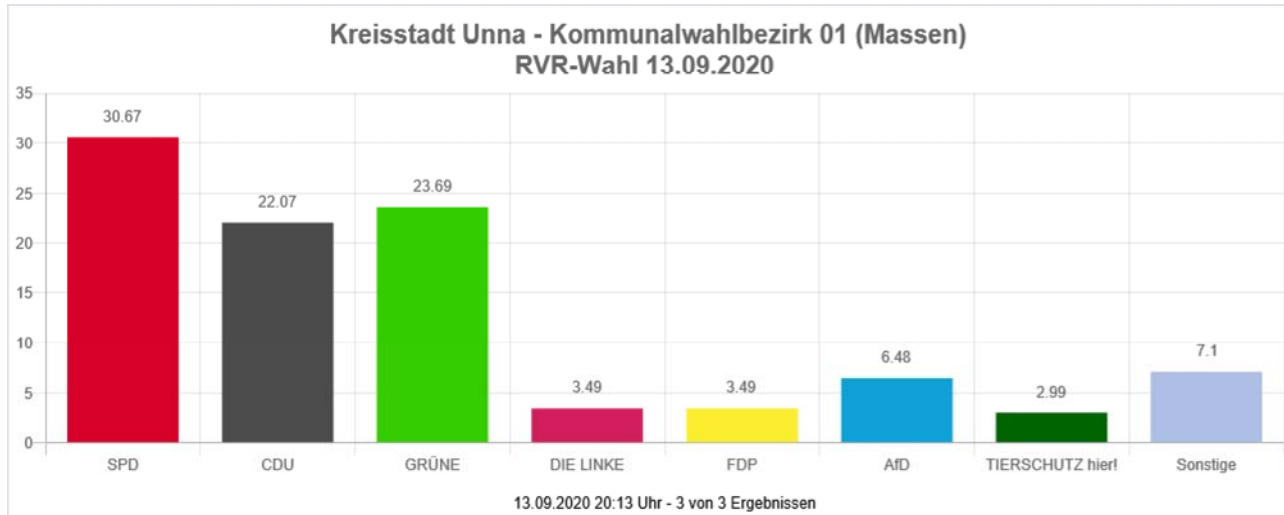

RVR-Wahl 13.09.2020

Kreisstadt Unna

Kommunalwahlbezirk 01 (Massen)