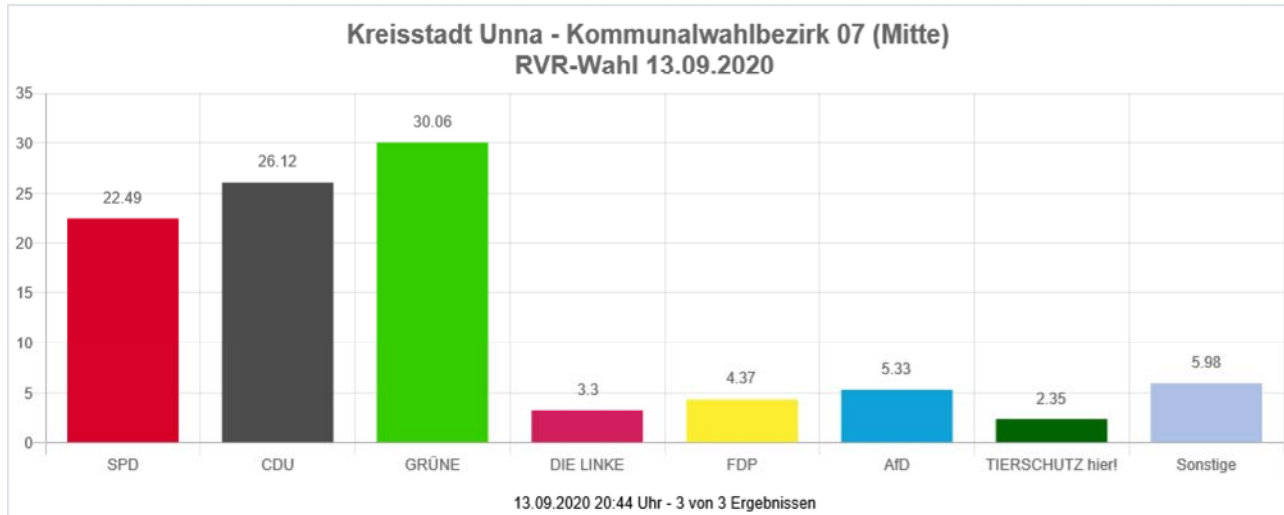

RVR-Wahl 13.09.2020

Kreisstadt Unna

Kommunalwahlbezirk 07 (Mitte)