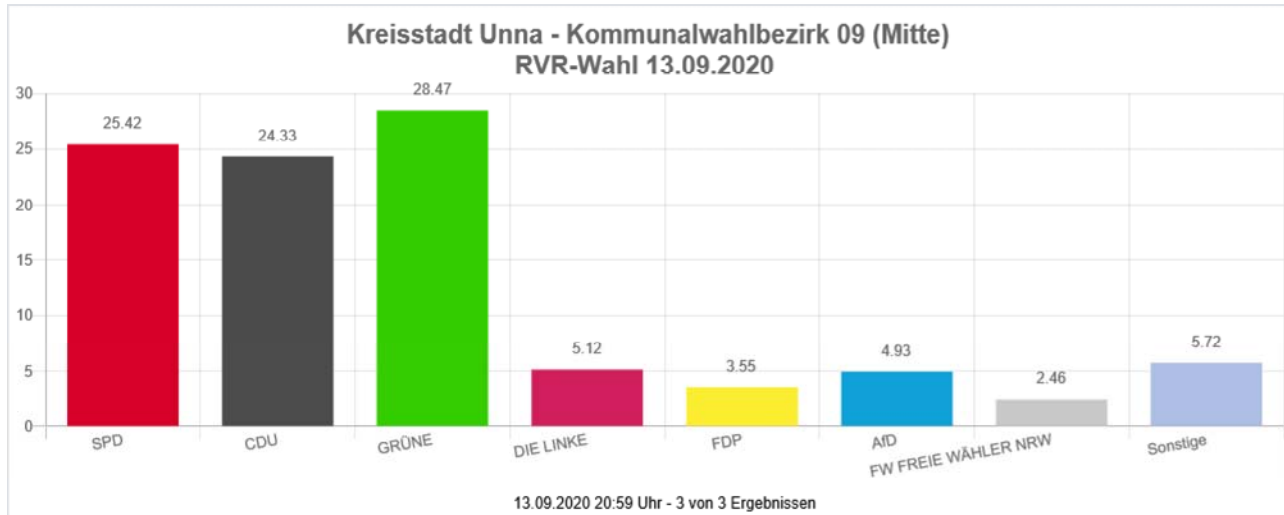

RVR-Wahl 13.09.2020

Kreisstadt Unna

Kommunalwahlbezirk 09 (Mitte)