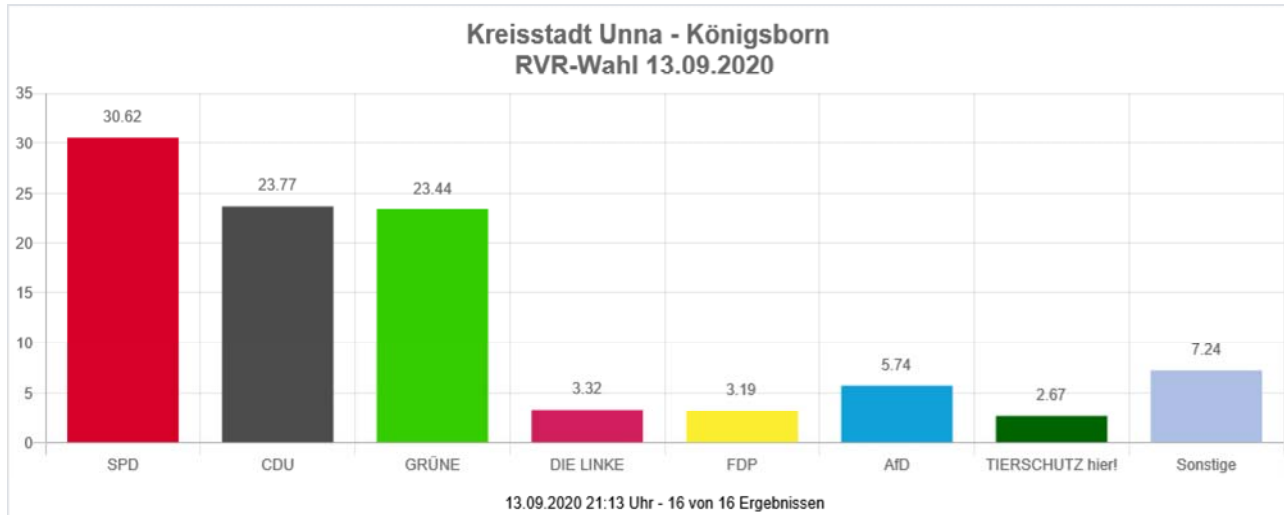

RVR-Wahl 13.09.2020

Kreisstadt Unna

Königsborn